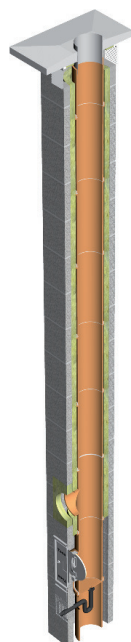

Standart

Zestaw podstawowy

Trójnik spalinowy

Płyta przykrywająca**

Płyta wspornikowa**

** opcja dodatkowo płatna

Blacha przejściowa (szalunek tracony)**

** opcja dodatkowo płatna

Wysokość konstr.	
Pustak 25 cm	
Izolacją 50 cm	
Rura 50 cm	

Średnica Ø cm	18+16	20+16	16+16	18+18	20+20	20+14
Wymiar zewn.cm	36/66	38/68	36/66	36/68	40/76	38/68
Waga kg/mb.	180	192	176	206	218	188
mb/Paleta	4	4	4	4	4	4

TTI1816	TTI2016	TTI216	TTI218	TTI220	TTI2014
326,00 zł	340,20 zł	332,80 zł	327,40 zł	379,40 zł	344,80 zł

TTG18I	TTG20I	TTG16I	TTG18I	TTG20I	TTG20I
728,90 zł	783,80 zł	682,40 zł	728,90 zł	783,80 zł	783,80 zł
TTG16I	TTG16I	TTG16I	TTG18I	TTG20I	TTG14I
682,40 zł	682,40 zł	682,40 zł	728,90 zł	783,80 zł	605,20 zł

TTRA18FP	TTRA20FP	TTRA16FP	TTRA18FP	TTRA20FP	TTRA20FP
164,50 zł	203,30 zł	138,40 zł	164,50 zł	203,30 zł	203,30 zł
TTRA16FP	TTRA16FP	TTRA16FP	TTRA18FP	TTRA20FP	TTRA14FP
138,40 zł	138,40 zł	138,40 zł	164,50 zł	203,30 zł	108,40 zł

A1816K	A2016K	A216K	A218K	A220K	A2014K
A1816G	A2016G	A216G	A218G	A220G	A2014G
K1816G	K2016G	K216G	K218G	K220G	K2014G
226,00 zł	251,00 zł	201,00 zł	256,00 zł	314,00 zł	220,00 zł

AE18	AE20	AE16	AE18	AE20	AE20
89,30 zł	96,80 zł	81,80 zł	89,30 zł	96,80 zł	96,80 zł
AE16	AE16	AE16	AE18	AE20	AE14
81,80 zł	81,80 zł	81,80 zł	89,30 zł	96,80 zł	74,60 zł

* czas dostawy uzgadniany indywidualnie

CENA W ZŁ ZA KOMPLETNY KOMIN (standart, zestaw podstawowy, trójnik spalinowy)

5,00	3.344,20 zł	3.508,90 zł	3.305,60 zł	3.423,80 zł	3.871,20 zł	3.424,70 zł
5,50	3.507,20 zł	3.679,00 zł	3.472,00 zł	3.587,50 zł	4.060,90 zł	3.597,10 zł
6,00	3.670,20 zł	3.849,10 zł	3.638,40 zł	3.751,20 zł	4.250,60 zł	3.769,50 zł
6,50	3.833,20 zł	4.019,20 zł	3.804,80 zł	3.914,90 zł	4.440,30 zł	3.941,90 zł
7,00	3.996,20 zł	4.189,30 zł	3.971,20 zł	4.078,60 zł	4.630,00 zł	4.114,30 zł
7,50	4.159,20 zł	4.359,40 zł	4.137,60 zł	4.242,30 zł	4.819,70 zł	4.286,70 zł
8,00	4.322,20 zł	4.529,50 zł	4.304,00 zł	4.406,00 zł	5.009,40 zł	4.459,10 zł
8,50	4.485,20 zł	4.699,60 zł	4.470,40 zł	4.569,70 zł	5.199,10 zł	4.631,50 zł
9,00	4.648,20 zł	4.869,70 zł	4.636,80 zł	4.733,40 zł	5.388,80 zł	4.803,90 zł
9,50	4.811,20 zł	5.039,80 zł	4.803,20 zł	4.897,10 zł	5.578,50 zł	4.976,30 zł
10,00	4.974,20 zł	5.209,90 zł	4.969,60 zł	5.060,80 zł	5.768,20 zł	5.148,70 zł
10,50	5.137,20 zł	5.380,00 zł	5.136,00 zł	5.224,50 zł	5.957,90 zł	5.321,10 zł
11,00	5.300,20 zł	5.550,10 zł	5.302,40 zł	5.388,20 zł	6.147,60 zł	5.493,50 zł
11,50	5.463,20 zł	5.720,20 zł	5.468,80 zł	5.551,90 zł	6.337,30 zł	5.665,90 zł
12,00	5.626,20 zł	5.890,30 zł	5.635,20 zł	5.715,60 zł	6.527,00 zł	5.838,30 zł

Dopłaty

Zestaw wyczystkowy

TONAfix