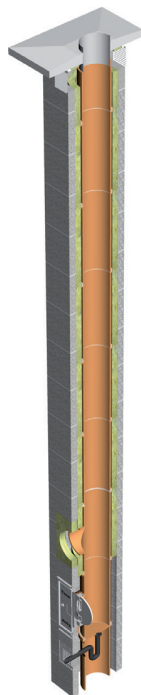

Wysokość konstr.	
Pustak 25 cm	
Izolacją 50 cm	
Rura 50 cm	

Średnica Ø cm	14	16	18	20	25	30	40*
Wymiar zewn.cm	31/31	34/34	36/36	38/38	47,5/47,5	54/54	67/67
Waga kg/mb.	72	77	88	92	130	214	250
mb/Paleta	12	12	12	9	6	6	3

Standart

Zestaw podstawowy

Trójnik spalinowy

Płyta przykrywająca**

Poszerze 6 cm
Poszerze 17,5 cm
Poszerze 17,5 cm

Płyta wspornikowa**

** opcja dodatkowo płatna

Błacha przejściowa (szalunek tracony)**

** opcja dodatkowo płatna

TTI14	TTI16	TTI18	TTI20	TTI25	TTI30	D40
133,10 zł	166,50 zł	176,80 zł	191,70 zł	376,20 zł	526,80 zł	1.013,70 zł

TTG14I	TTG16I	TTG18I	TTG20I	TTG25I	TTG30I	GFH40
605,20 zł	682,40 zł	728,90 zł	783,80 zł	885,80 zł	1.061,90 zł	1390,10 zł

TTRA14FP	TTRA16FP	TTRA18FP	TTRA20FP	TTRA25FP	TTRA30FP	RA40L
108,40 zł	138,40 zł	164,50 zł	203,30 zł	240,00 zł	286,40 zł	389,40 zł

A14K	A16K	A18K	A20K	A25K	A30K	A40K
A14G	A16G	A18G	A20G	A25G	A30G	A40G
K14	K16	K18	K20	K25	K30	K40
130,70 zł	145,70 zł	151,30 zł	151,30 zł	173,90 zł	342,50 zł	395,50 zł

AE14	AE16	AE18	AE20	AE25	AE30	
74,60 zł	81,80 zł	89,30 zł	96,80 zł	133,10 zł	167,40 zł	

* TONAdin

CENA W ZŁ ZA KOMPLETNY KOMIN (standart, zestaw podstawowy, trójnik spalinowy)