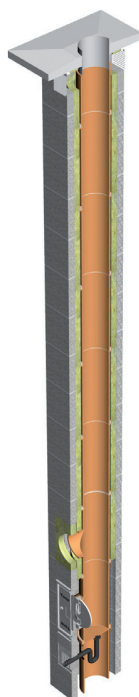

Wysokość konstr.	
Pustak 25 cm	
Izolacją 50 cm	
Rura 50 cm	

Średnica Ø cm	14	16	18	20	25	30
Wymiar zewn.cm	31/45	34/48	36/50	38/54	47,5/62	70/54
Wentylacja w cm	9/20	9/20	9/22	11/24	2x10/15	11/24
Waga kg/mb.	117	123	132	144	185	204
mb/Paleta	12	12	12	9	6	4

Standart

Zestaw podstawowy

Trójnik spalinowy

Płyta przykrywająca**

Poszerze 6 cm
Poszerze 17,5 cm
Poszerze 17,5 cm

Płyta wspornikowa**

** opcja dodatkowo płatna

Błacha przejściowa (szalunek tracony)**

** opcja dodatkowo płatna

TTLI14	TTLI16	TTLI18	TTLI20	TTLI25	TTLI30
147,70 zł	179,80 zł	192,80 zł	213,80 zł	422,50 zł	602,70 zł

TTG14I	TTG16I	TTG18I	TTG20I	TTG25I	TTG30I
605,20 zł	682,40 zł	728,90 zł	783,80 zł	885,80 zł	1.061,90 zł

TTRA14FP	TTRA16FP	TTRA18FP	TTRA20FP	TTRA25FP	TTRA30FP
108,40 zł	138,40 zł	164,50 zł	203,30 zł	240,00 zł	286,40 zł

AL14K	AL16K	AL18K	AL20K	AL25K	AL30K
AL14G	AL16G	AL18G	AL20G	AL25G	AL30G
KL14G	KL16G	KL18G	KL20G	KL25G	KL30G
151,70 zł	159,00 zł	172,20 zł	177,60 zł	217,70 zł	235,00 zł

AE14	AE16	AE18	AE20	AE25	AE30
74,60 zł	81,80 zł	89,30 zł	96,80 zł	133,10 zł	167,40 zł

CENA W ZŁ ZA KOMPLETNY KOMIN (standart, zestaw podstawowy, trójnik spalinowy)